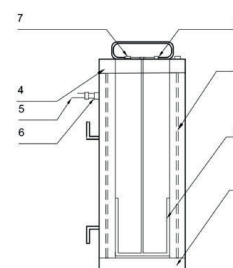

## Etuve de stockage 24 kg

016-022693

Etuve de stockage portative

Tension d'alimentation (en V)

230

Température (°c)

60 à 200

Dimensions extérieures (cm)

Ø 25 / lg:60

Poids net (en Kg)

13