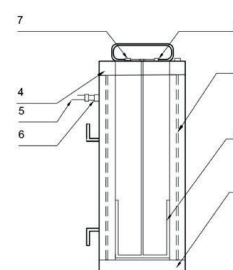

Etuve de stockage 10 kg

016-022711

Etuve de stockage portative

Tension d'alimentation (en V)

230

Température (°c)

60 à 200

Dimensions extérieures (cm)

Ø 22 / lg:60

Poids net (en Kg)

8

AVANTAGES

Réglable

Thermostat manuel

Couvercle isolé

Réduit les pertes de chaleur et la consommation d'énergie